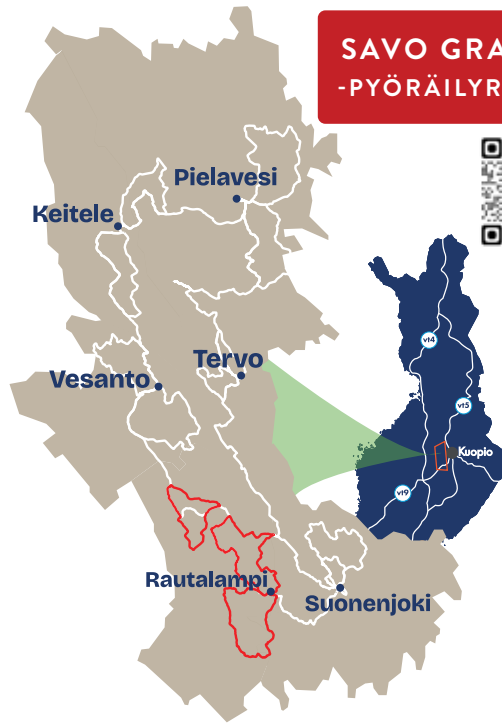

SAVO GRAVEL -PYÖRÄILYREITIT