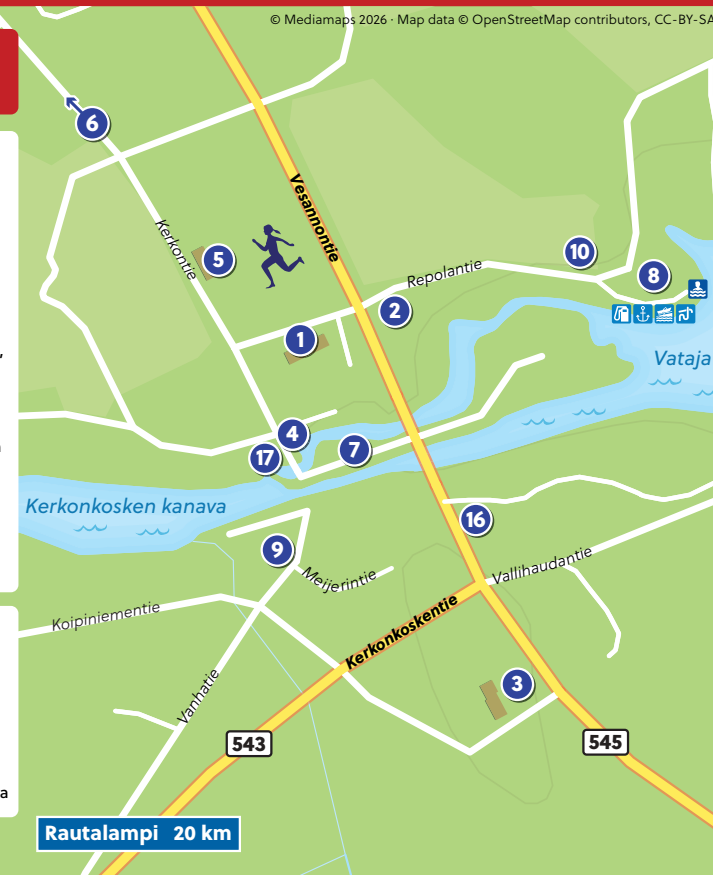

KERKONKOSKI

- 1 Kercon kauppa
- 2 Kerkonkosken Keidas ☀
- 3 Koulu ja päiväkot
- 4 Wanha Mylly
- 5 Seurala, Matkaparkki
- 6 Ruusun Galleria
- 7 Kanava ja koski
- 8 Satama. Uimaranta, vierasvenesatama, nuotiokatos, wc, suihkut, septitankin tyhjennys veneille, poltto-ainejakelu
- 9 Kerkonjoen kenttälinnoitteiden muistomerkki
- 10 Koulutettu hieroja Jarmo Lappi
- 16 Juoksuhaudat
- 17 Kanavamiljö ja kanavamuistomerkki

- 🏊 Uimapaikka
- 🚤 Vierasvenesatama
- 🏠 Veneluiska
- 🚰 Septitankin tyhjennys
- 🛢 Polttoainejakelu
- ☀️ Palvelu toiminnassa kesäaikana