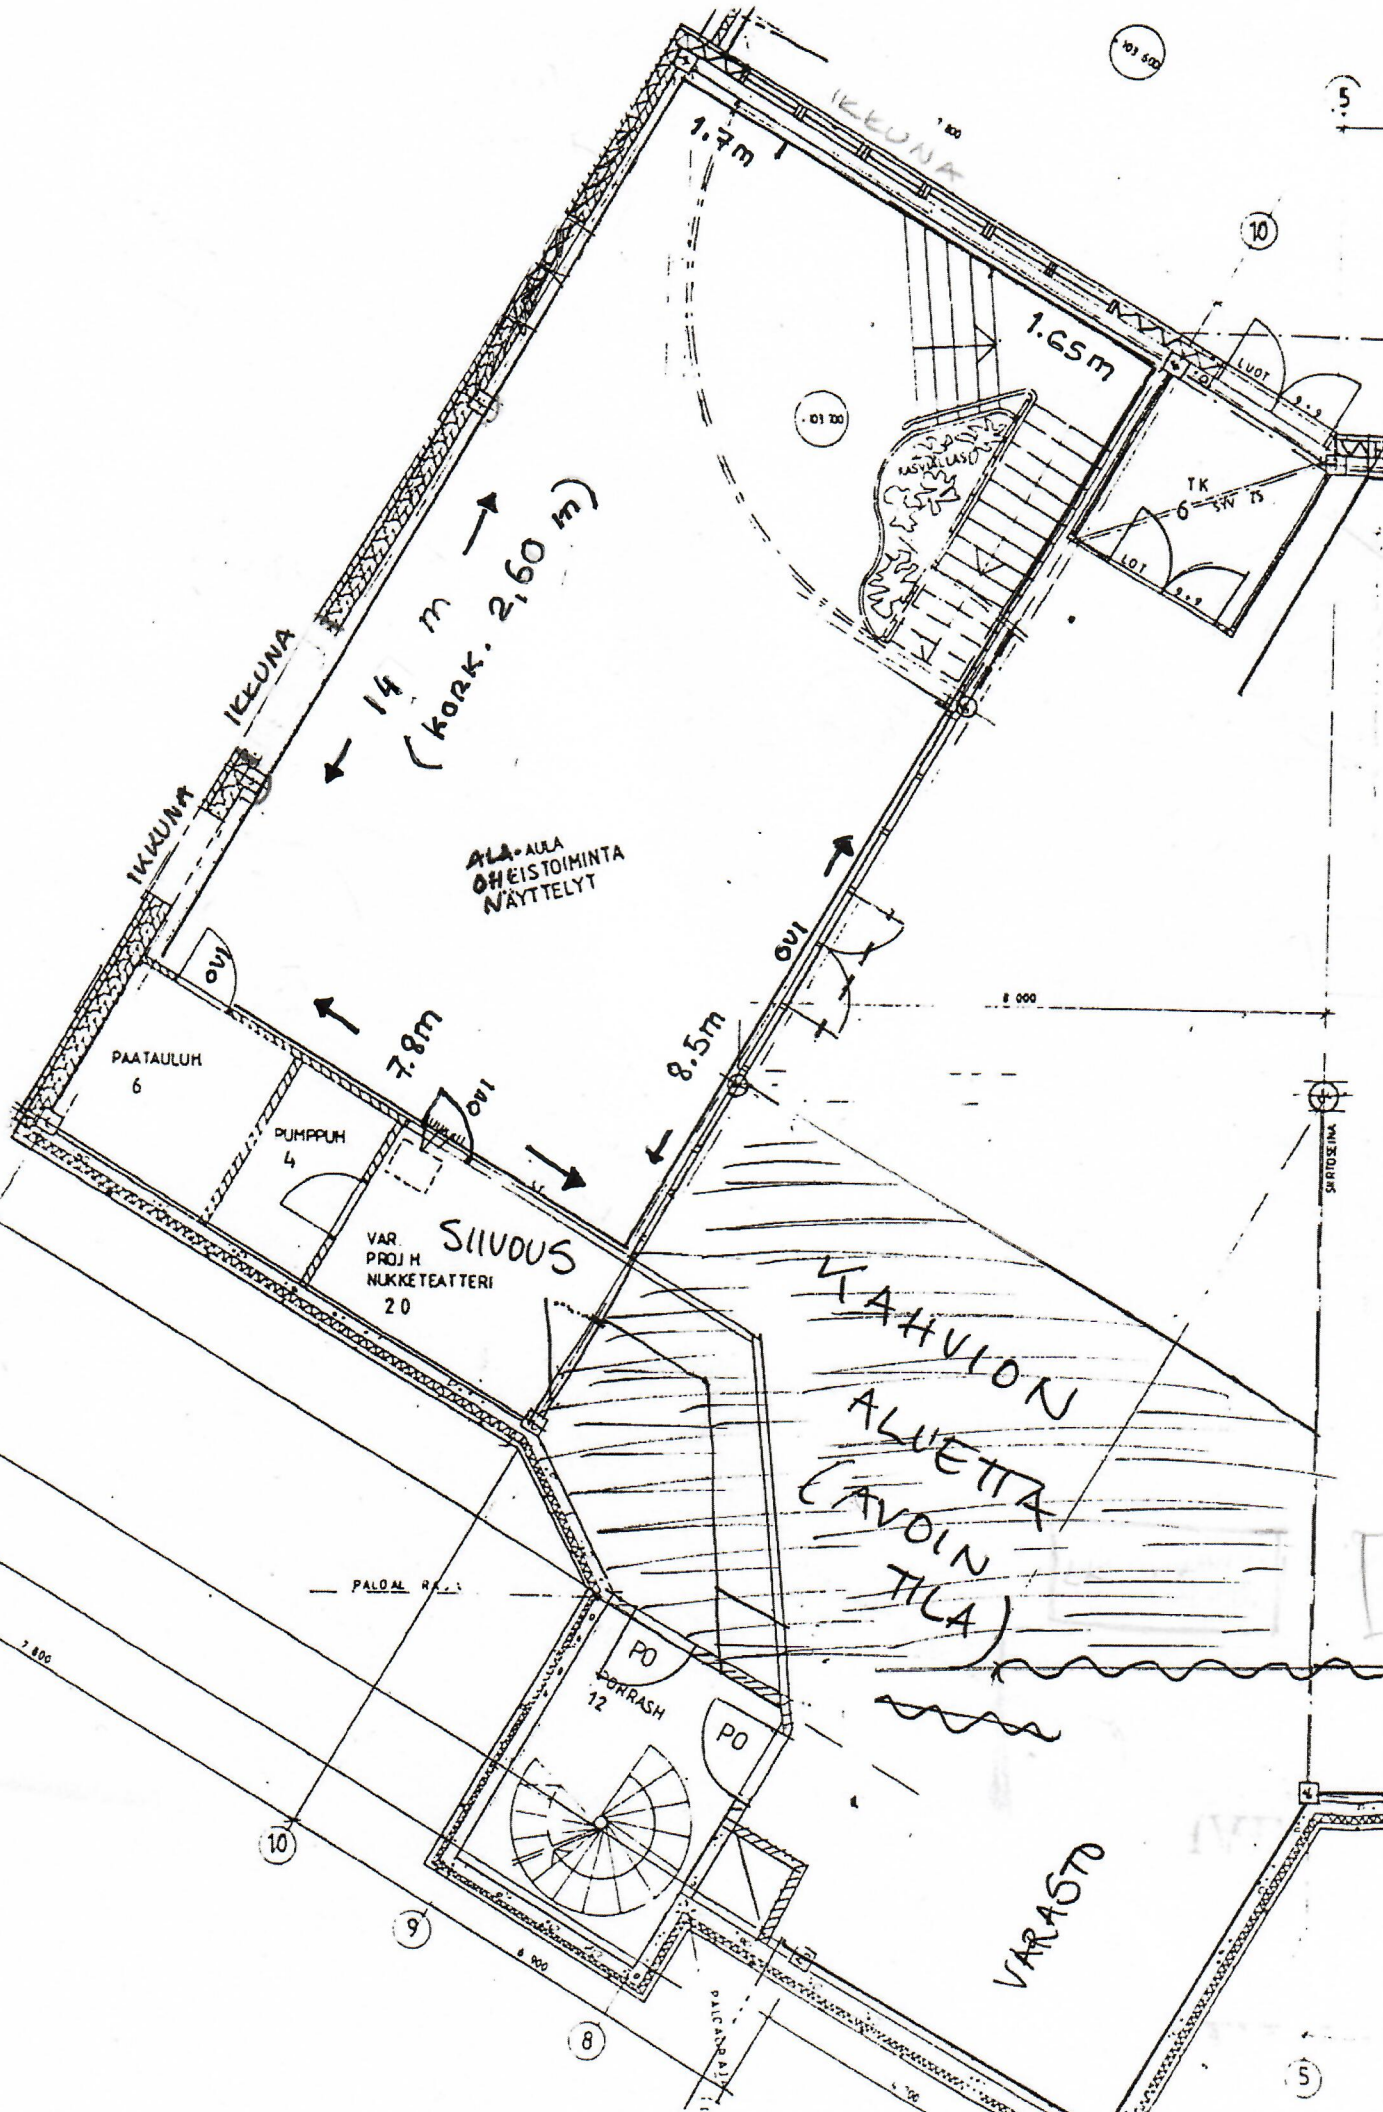

103 500

5

10

14 m
 (kork. 2,60 m)

ALA-AULA
 OHEISTOIMINTA
 NÄYTTELYT

PAATAULUH
 6

PUMPPUH
 4

VAR. PROJ. H.
 NUKKETEATTERI
 2.0

8

5

SARINSEINÄ

01 20

TK

LOT

LUOT

9.9

1.65m

IKKUNA
 IKKUNA
 IKKUNA

IKKUNA

ovi

ovi

ovi

OVIPÄÄMÄ