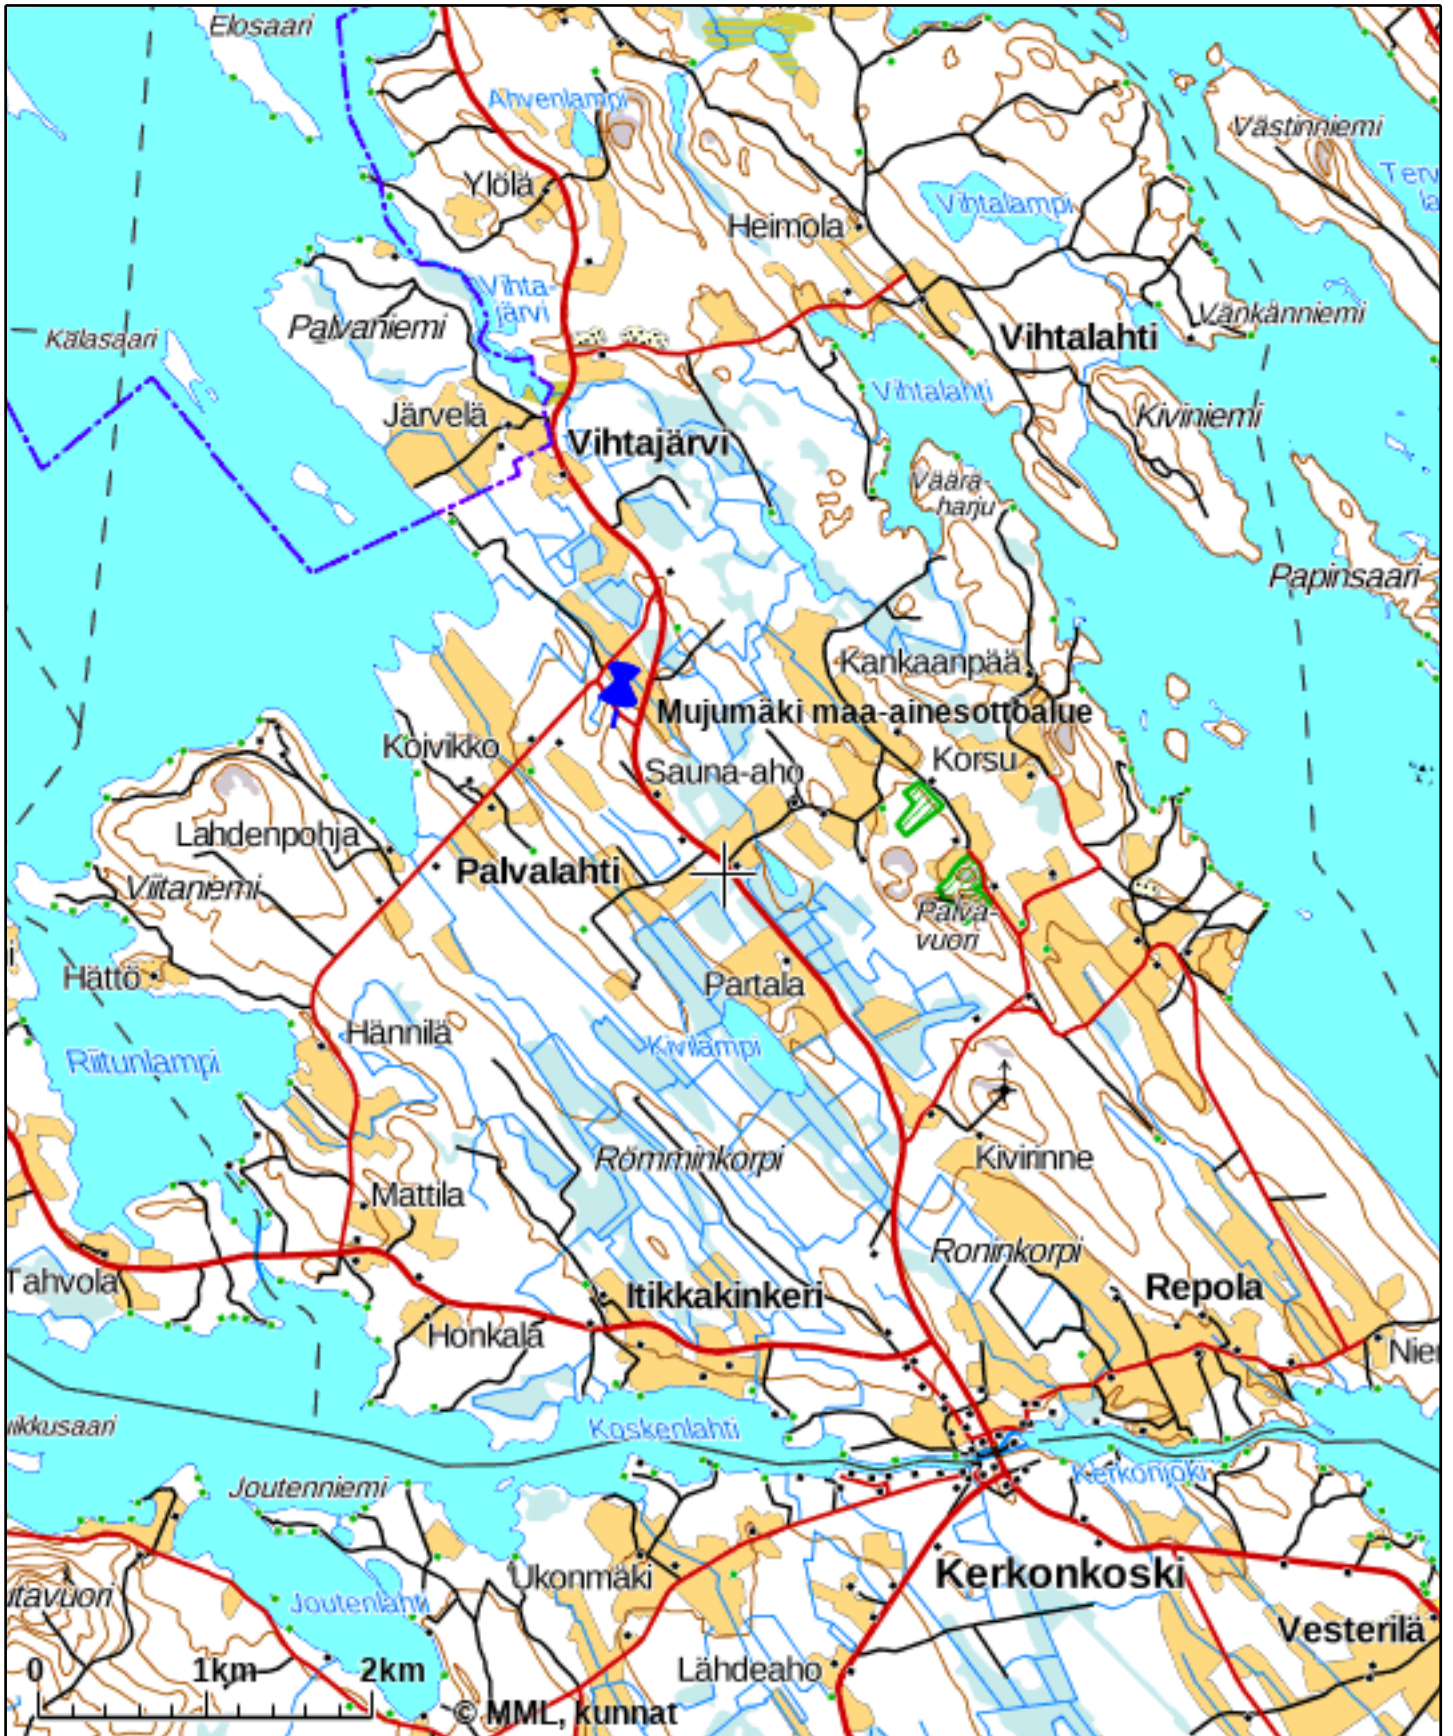

KIINTEISTÖTIETOPALVELU

Mujumäki kartta

Tulosten keskipisteen koordinaatit (ETRS-TM35FIN): N: 6962103, E: 482577

Karttatuloste ei ole mittatarkka. Kiinteistörajat ja -tunnukset päivitetään toistaiseksi vain kerran viikossa.