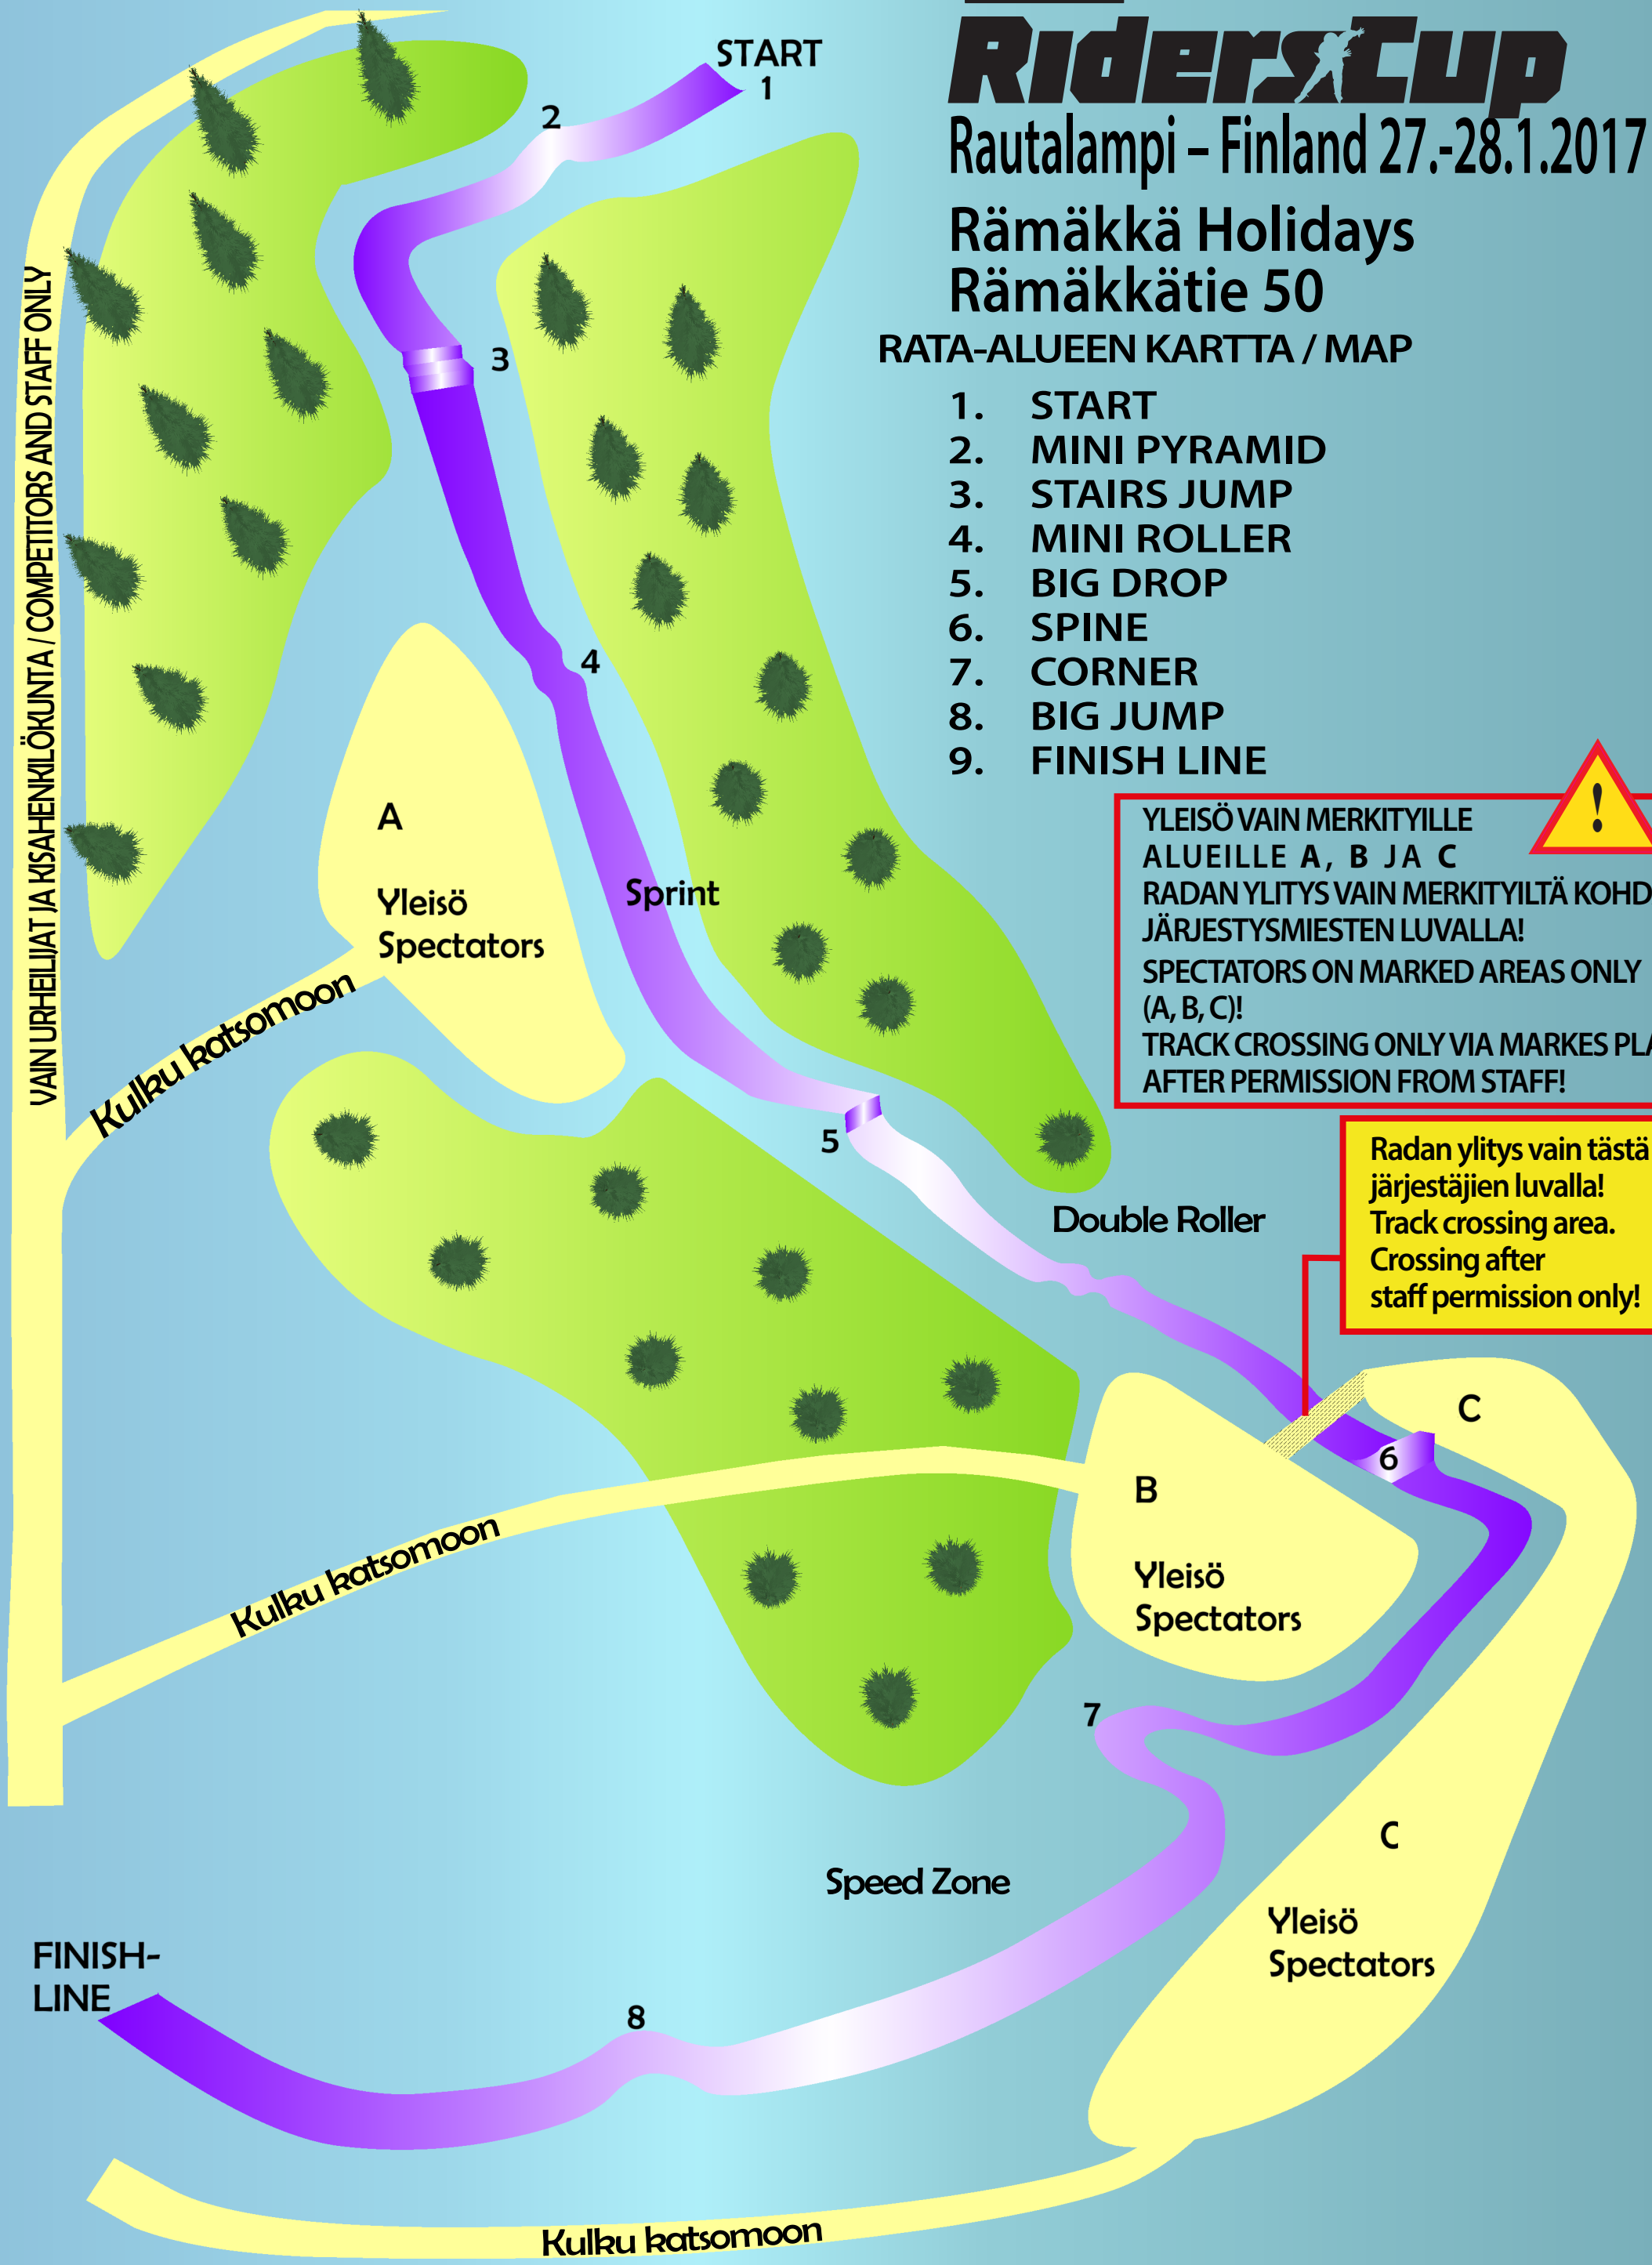

BY ATSX

Riders Cup

Rautalampi - Finland 27.-28.1.2017

Rämäkkä Holidays

Rämäkkätie 50

RATA-ALUEEN KARTTA / MAP

1. START
2. MINI PYRAMID
3. STAIRS JUMP
4. MINI ROLLER
5. BIG DROP
6. SPINE
7. CORNER
8. BIG JUMP
9. FINISH LINE

YLEISÖ VAIN MERKITYILLE ALUEILLE A, B JA C
RADAN YLITYS VAIN MERKITYILTÄ KOHDALTA JÄRJESTYSMIESTEN LUVALLA!
 SPECTATORS ON MARKED AREAS ONLY (A, B, C)!
 TRACK CROSSING ONLY VIA MARKES PLACE AFTER PERMISSION FROM STAFF!

Radan ylitys vain tästä järjestäjien luvalla!
 Track crossing area. Crossing after staff permission only!

FINISH-LINE

Kulku katsomoon